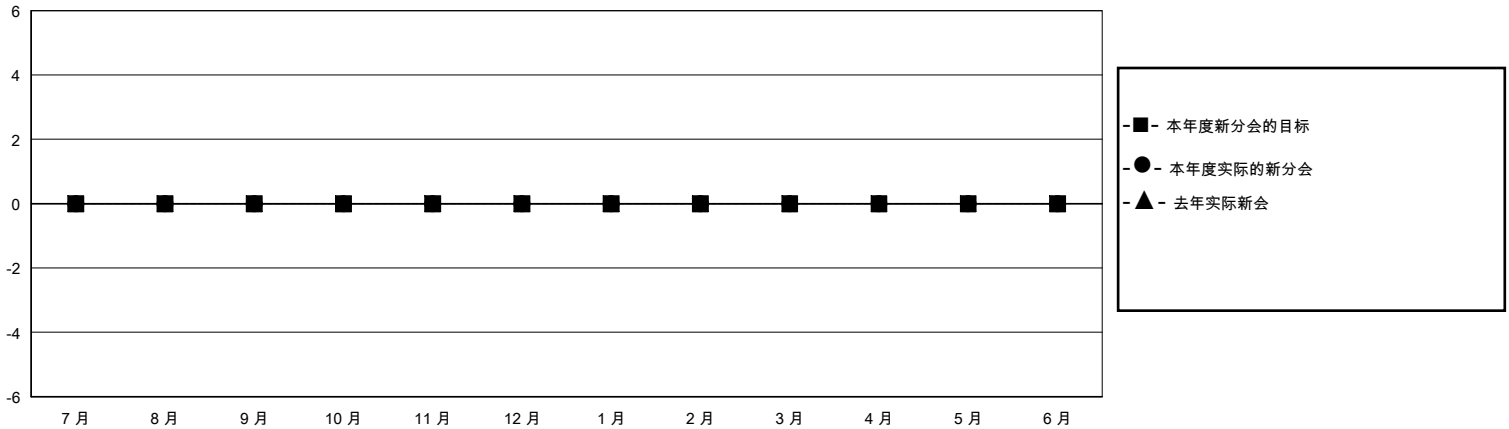

MONTHLY MEMBERSHIP PROGRESS REPORT

District 391

Results as of: 4/30/2024

GMT:

地点 CHINA

GMT宪章区

分会			
成果 2023-2024			
季	新分会目标	新会	会员流失的分会
7月/8月/9月	0	0	1
10月/11月/12月	0	0	0
1月/2月/3月	0	0	0
4月/5月/6月	0	0	0

位会员@每位须缴			
成果 2023-2024			
季	会员净增长目标	实际会员增长数	实际退会会员 (包括转会)
7月/8月/9月	0	110	8
10月/11月/12月	0	109	14
1月/2月/3月	0	106	11
4月/5月/6月	0	0	0

目标与实际新会累积

目标和实际会员累积

已取消的分会: 1	32 CLUBS OF 35 增添1位或以上的新会员	性别分布 男 481 (62.47%) 女 289 (37.53%)
放弃的会员 过世 0 分会已取消 1 其他 32 总计 33	点击这里取得累计会员数据	总计家庭单位会员数 30 支付减半会费的家庭会员 15