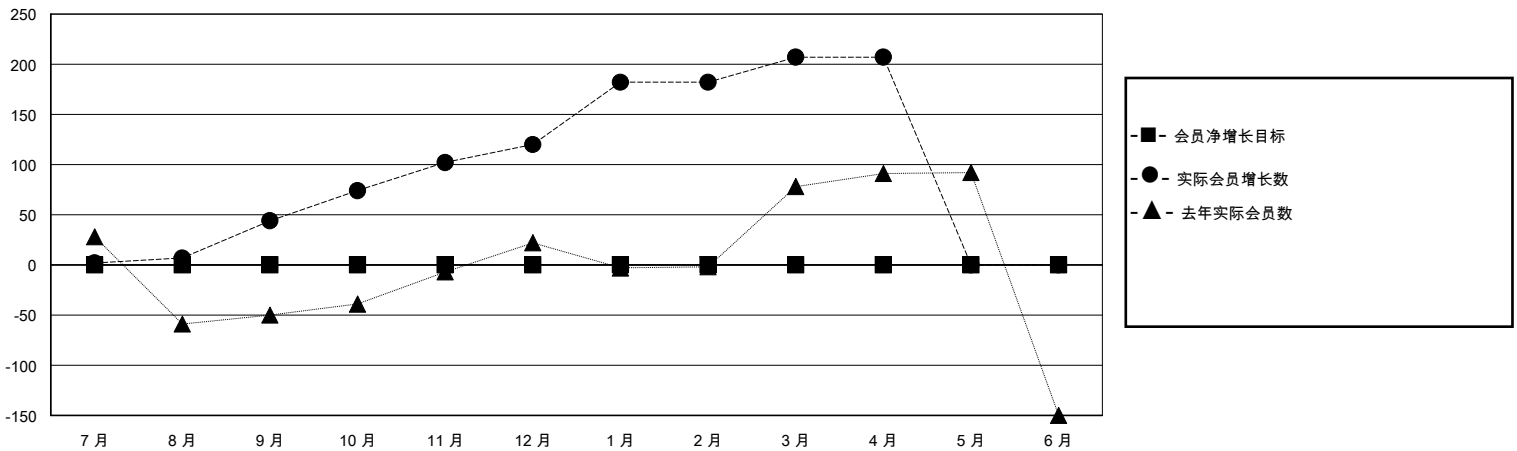

MONTHLY MEMBERSHIP PROGRESS REPORT

District 391

Results as of: 4/30/2024

GMT:

地点 CHINA

GMT宪章区

分会			
成果 2023-2024			
季	新分会目标	新会	会员流失的分会
7月/8月/9月	0	0	1
10月/11月/12月	0	0	0
1月/2月/3月	0	0	0
4月/5月/6月	0	0	0

位会员@每位须缴			
成果 2023-2024			
季	会员净增长目标	实际会员增长数	实际退会会员 (包括转会)
7月/8月/9月	0	110	8
10月/11月/12月	0	109	14
1月/2月/3月	0	106	11
4月/5月/6月	0	0	0

目标与实际新会累积

目标和实际会员累积

已取消的分会: 1	32 CLUBS OF 35 增添1位或以上的新会员	性别分布 男 481 (62.47%) 女 289 (37.53%)
放弃的会员 过世 0 分会已取消 1 其他 32 总计 33	点击这里取得累计会员数据	总计家庭单位会员数 30 支付减半会费的家庭会员 15